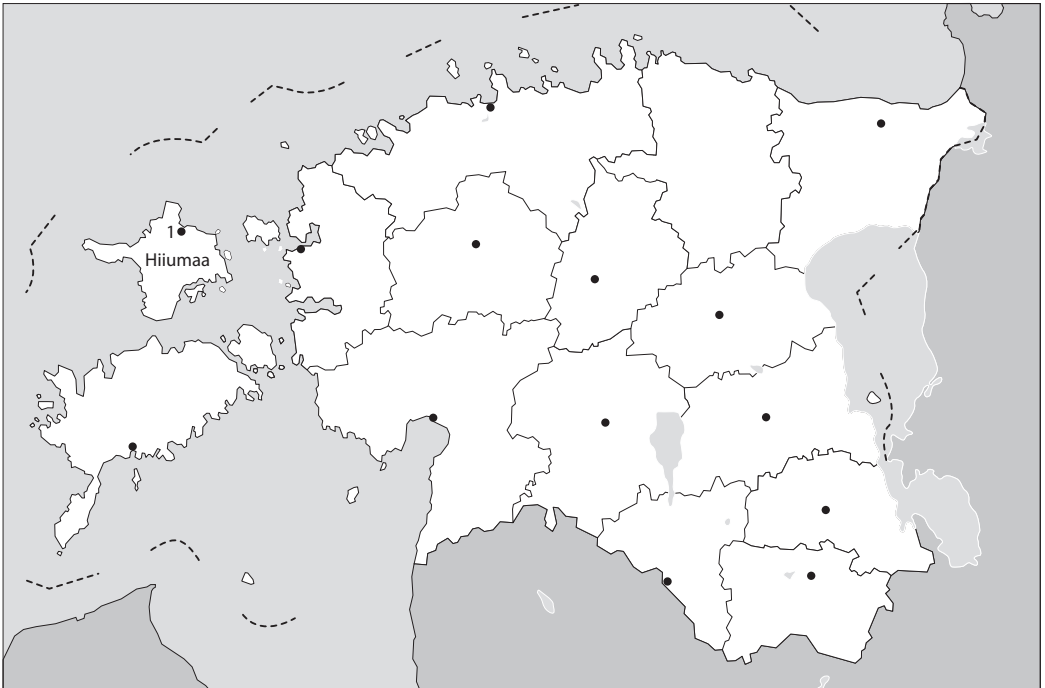

# 30 Eesti linnad ja maakonnad

1. Värvri kontuurkaardil maakonnad eri värvidega ja kirjuta juurde nende nimed. Tähistage maakonnakeskused numbritega 1–15. Kirjutage kontuurkaardi juurde maakonnakeskuste nimekiri.

- |           |           |           |
|-----------|-----------|-----------|
| 1. Kärdla | 6. _____  | 11. _____ |
| 2. _____  | 7. _____  | 12. _____ |
| 3. _____  | 8. _____  | 13. _____ |
| 4. _____  | 9. _____  | 14. _____ |
| 5. _____  | 10. _____ | 15. _____ |

2. Millised maakonnad või suured loodusobjektid on sinu maakonna naabrid?

Põhjas – \_\_\_\_\_

Idas – \_\_\_\_\_

Lõunas – \_\_\_\_\_

Läänes – \_\_\_\_\_